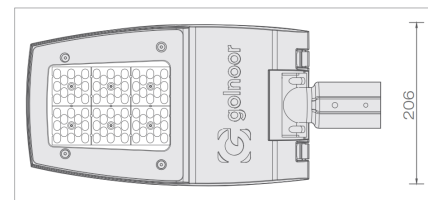

ستاره S - معیار محلی

5 سال گارانتی

مشخصات الکتریکی						
50W	40W	35W	30W	25W	20W	شاخص
230/50						ولتاژ و فرکانس ورودی نامی (V-AC/Hz)
180-265 / 50-60						محدوده ولتاژ و فرکانس ورودی (V-AC/Hz)
50	40	35	30	25	20	توان نامی (W)
0.230@230	0.180@230	0.160@230	0.140@230	0.115@230	0.095@230	جریان ورودی نامی (A@V)
0.95						ضریب توان
48						ولتاژ کار مدول LED (V-DC)
15%>						اعوجاج هارمونیک کل سیستم (THD)
Integrated						نوع مدول LED
I						کلاس حفاظت در برابر شوک الکتریکی (V230)

مشخصات مکانیکی	
IP66	درجه آب بندی (IP)
IK07	درجه حفاظت در برابر برخورد اجسام سخت (IK)
آلومینیوم دایکاست	جنس بدنه
شیشه سکوریت شده	جنس خارجی ترین جدار نور گذر
رنگ پودری الکترواستاتیک	پوشش بدنه
Ø33/42	قطر لوله گیر (mm)
2.6-3	وزن (Kg)
L453 x W206 x H86	ابعاد (mm)