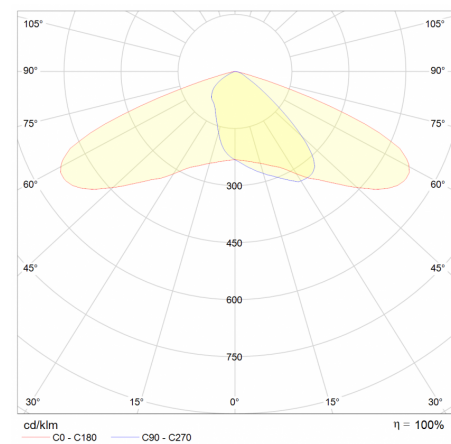

ستاره S - معیار محلی

5 سال گارانتی

مشخصات الکتریکی						
50W	40W	35W	30W	25W	20W	شاخص
230/50						ولتاژ و فرکانس ورودی نامی (V-AC/Hz)
180-265 / 50-60						محدوده ولتاژ و فرکانس ورودی (V-AC/Hz)
50	40	35	30	25	20	توان نامی (W)
0.230@230	0.180@230	0.160@230	0.140@230	0.115@230	0.095@230	جریان ورودی نامی (A@V)
0.95						ضریب توان
48						ولتاژ کار مدول LED (V-DC)
15%>						اعوجاج هارمونیک کل سیستم (THD)
Integrated						نوع مدول LED
I						کلاس حفاظت در برابر شوک الکتریکی (V230)

مشخصات نوری						
50W	40W	35W	30W	25W	20W	شاخص
SMD LED						منبع نوری
72	48	48	48	48	24	تعداد LED تکی به کار رفته در مدول (PCS)
1.5						توان نامی LED تکی (W)
6250	5000	4375	3750	3125	2500	شار نوری (Lm)
125						بهره نوری (Lm/W)
75						شاخص نمود رنگ
5SDCM						رواداری مختصات رنگ (مقدار اولیه و حین بهره برداری)
9						کد حفظ شار نوری

مشخصات مکانیکی	
IP66	درجه آب بندی (IP)
IK07	درجه حفاظت در برابر برخورد اجسام سخت (IK)
آلومینیوم دایکاست	جنس بدنه
شیشه سکوریت شده	جنس خارجی ترین جدار نور گذر
رنگ پودری الکترواستاتیک	پوشش بدنه
Ø33/42	قطر لوله گیر (mm)
2.6-3	وزن (Kg)
L453 x W206 x H86	ابعاد (mm)