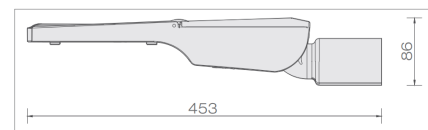

مشخصات الکتریکی						
50W	40W	35W	30W	25W	20W	شاخص
230/50						ولتاژ و فرکانس ورودی نامی (V-AC/Hz)
180-265 / 50-60						محدوده ولتاژ و فرکانس ورودی (V-AC/Hz)
50	40	35	30	25	20	توان نامی (W)
0.230@230	0.180@230	0.160@230	0.140@230	0.115@230	0.095@230	جریان ورودی نامی (A@V)
0.95						ضریب توان
48						ولتاژ کار مدول LED (V-DC)
15%>						اعوجاج هارمونیک کل سیستم (THD)
Integrated						نوع مدول LED
I						کلاس حفاظت در برابر شوک الکتریکی (V230)

مشخصات نوری						
50W	40W	35W	30W	25W	20W	شاخص
SMD LED						منبع نوری
72	48	48	48	48	24	تعداد LED تکی به کار رفته در مدول (PCS)
1.5						توان نامی LED تکی (W)
6250	5000	4375	3750	3125	2500	شار نوری (Lm)
125						بهره نوری (Lm/W)
75						شاخص نمود رنگ
5SDCM						رواداری مختصات رنگ (مقدار اولیه و حین بهره برداری)
9						کد حفظ شار نوری

مشخصات مکانیکی	
IP66	درجه آب بندی (IP)
IK07	درجه حفاظت در برابر برخورد اجسام سخت (IK)
آلومینیوم دایکاست	جنس بدنه
شیشه سکوریت شده	جنس خارجی ترین جدار نور گذر
رنگ پودری الکترواستاتیک	پوشش بدنه
Ø33/42	قطر لوله گیر (mm)
2.6-3	وزن (Kg)
L453 x W206 x H86	ابعاد (mm)

کد محصول						
50W	40W	35W	30W	25W	20W	توان (W)
411208	411208	411208	411208	411208	411208	کد

مشخصات عمومی	
25	دمای اسمی محیط مرتبط با عملکرد چراغ (°C)
-20 ~ +50	دمای مجاز محیط (°C)
95	بیشینه رطوبت مجاز (%)
100000	طول عمر میانه اسمی (hrs)(L70B10)
15	مقدار اسمی خرابی ناگهانی در طول عمر میانه (%)