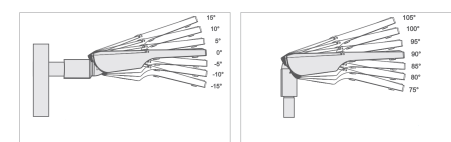

مشخصات الکتریکی						
50W	40W	35W	30W	25W	20W	شاخص
230/50						ولتاژ و فرکانس ورودی نامی (V-AC/Hz)
180-265 / 50-60						محدوده ولتاژ و فرکانس ورودی (V-AC/Hz)
50	40	35	30	25	20	توان نامی (W)
0.230@230	0.180@230	0.160@230	0.140@230	0.115@230	0.095@230	جریان ورودی نامی (A@V)
0.95						ضریب توان
48						ولتاژ کار مدول LED (V-DC)
15%>						اعوجاج هارمونیک کل سیستم (THD)
Integrated						نوع مدول LED
I						کلاس حفاظت در برابر شوک الکتریکی (V230)

مشخصات نوری						
50W	40W	35W	30W	25W	20W	شاخص
SMD LED						منبع نوری
72	48	48	48	48	24	تعداد LED تکی به کار رفته در مدول (PCS)
1.5						توان نامی LED تکی (W)
6250	5000	4375	3750	3125	2500	شار نوری (Lm)
125						بهره نوری (Lm/W)
75						شاخص نمود رنگ
5SDCM						رواداری مختصات رنگ (مقدار اولیه و حین بهره برداری)
9						کد حفظ شار نوری

مشخصات مکانیکی	
IP66	درجه آب بندی (IP)
IK07	درجه حفاظت در برابر برخورد اجسام سخت (IK)
آلومینیوم دایکاست	جنس بدنه
شیشه سکوریت شده	جنس خارجی ترین جدار نور گذر
رنگ پودری الکترواستاتیک	پوشش بدنه
Ø33/42	قطر لوله گیر (mm)
2.6-3	وزن (Kg)
L453 x W206 x H86	ابعاد (mm)

کد محصول						
50W	40W	35W	30W	25W	20W	توان (W)
411208	411208	411208	411208	411208	411208	کد

مشخصات عمومی	
25	دمای اسمی محیط مرتبط با عملکرد چراغ (°C)
-20 ~ +50	دمای مجاز محیط (°C)
95	بیشینه رطوبت مجاز (%)
100000	طول عمر میانه اسمی (hrs)(L70B10)
15	مقدار اسمی خرابی ناگهانی در طول عمر میانه (%)